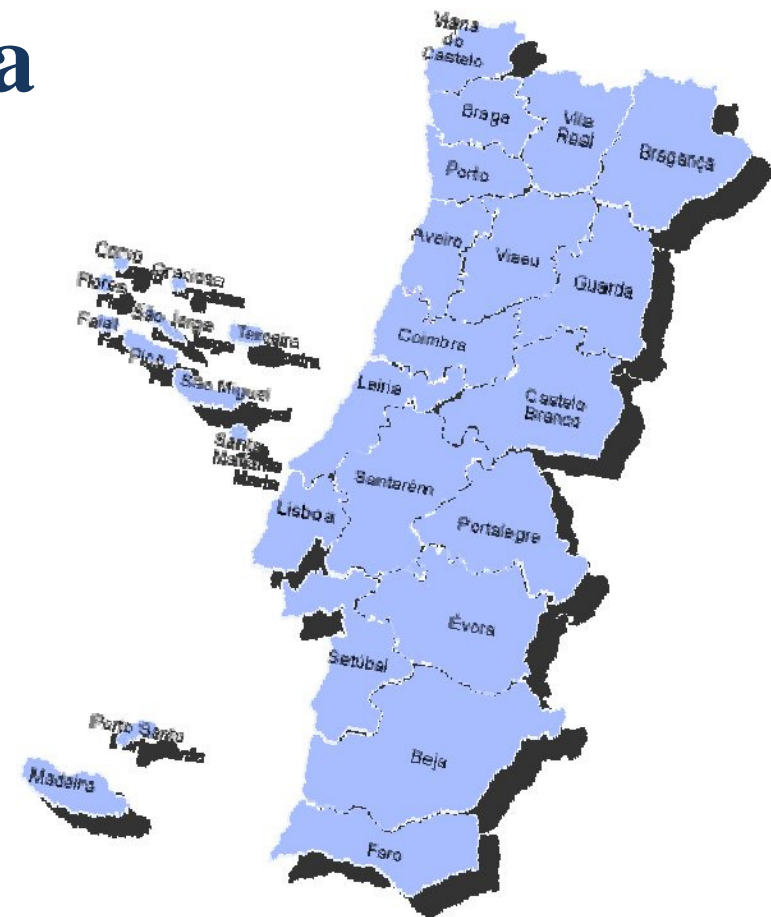

O apoio às empresas junto de si

Uma Rede Europeia ao Serviço das Empresas

Santarém, 17 de Novembro de 2009

IAPMEI – Duália Sousa

European Commission
Enterprise and Industry

Quem somos?

- A maior rede de apoio às empresas e à inovação;
- Aproximadamente 500 organizações;
- Aproximadamente 4 000 profissionais;
- Operações em 44 países europeus.

Abrangência Geográfica

- Continente, Açores e Madeira
- Pontos de contactos: Brasil (FIEC- E. Ceará), Macau, Moçambique (em 2008);
- Cabo Verde e outros Estados do Brasil (em 2009)

Grandes áreas de intervenção